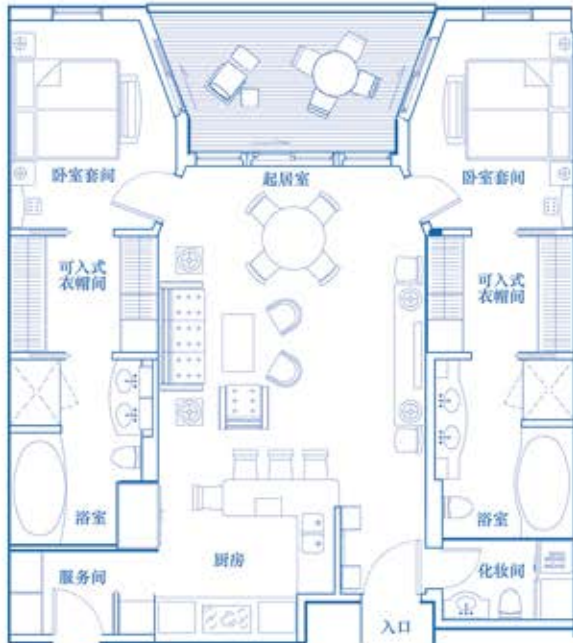

## Olympian

1到2间卧室/1间半到2间半浴室  
1,439-1,501 平方英尺 (133.7 平米-139.5 平米, 包括阳台)

A

B

■ 套房位置

- 在没有Luxury Estates, Ltd.的书面同意之前,此户型图完全保密,而且不得与第三方分享。
- 这些前期草图随时会被更改,并不能代表最终的设计、尺寸、布局或缩放比例。
- Luxury Estates, Ltd. 有权酌情进行修改。
- 根据住宅所处的位置既位于游轮左舷还是右舷,从现在到游轮正式完工,结构柱的位置可能会有变化。
- 请在游轮正式完工之前参考最终版本的户型图,以锁定您住所的结构柱位置。

## Olympian

1到2间卧室/1间半到2间半浴室  
1,439-1,501 平方英尺 (133.7 平米-139.5 平米, 包括阳台)

C

D

E

■ 套房位置

- 在没有Luxury Estates, Ltd.的书面同意之前, 此户型图完全保密, 而且不得与第三方分享。
- 这些前期草图随时会被更改, 并不能代表最终的设计、尺寸、布局或缩放比例。
- Luxury Estates, Ltd. 有权酌情进行修改。
- 根据住宅所处的位置既位于游轮左舷还是右舷, 从现在到游轮正式完工, 结构柱的位置可能会有变化。
- 请在游轮正式完工之前参考最终版本的户型图, 以锁定您住所的结构柱位置。