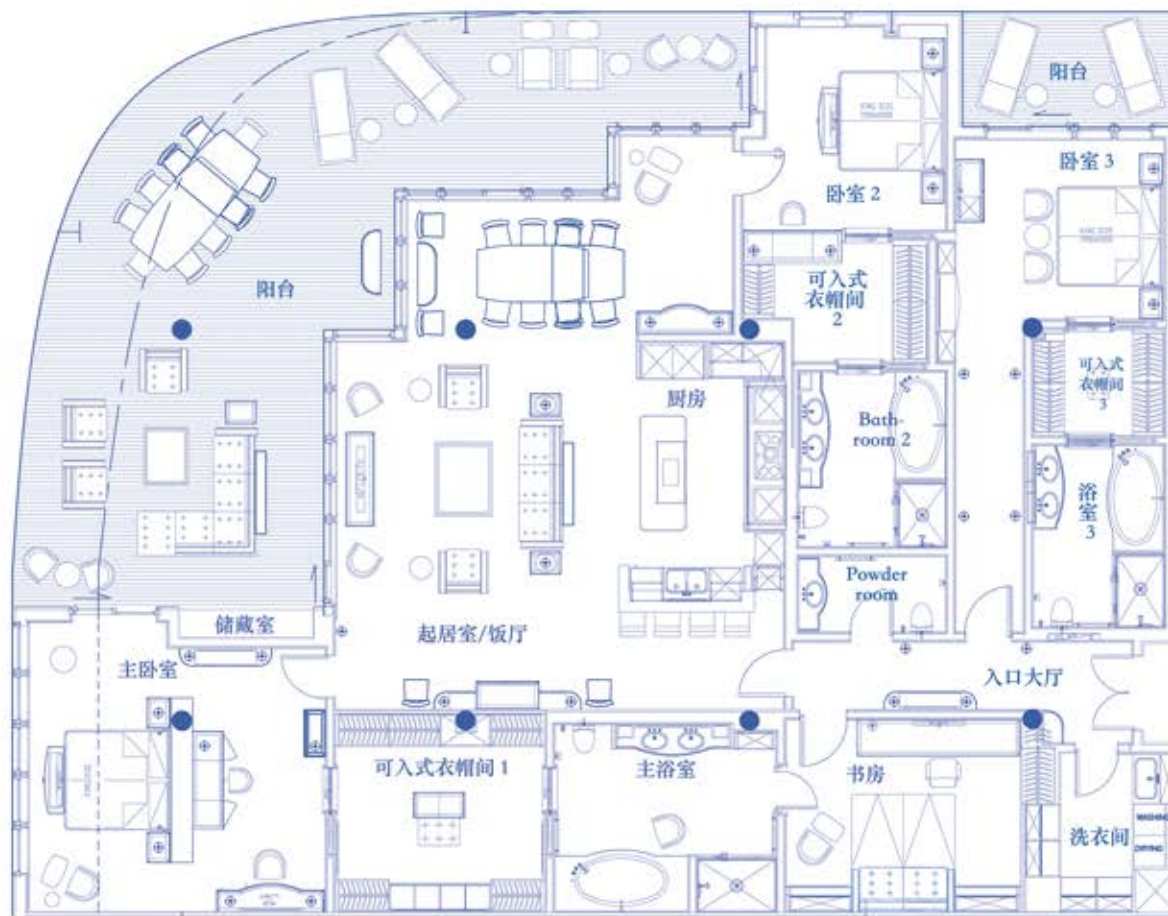

Regatta Deck 8

3到4间卧室/3间半浴室
4,093 平方英尺/380.3 平方米 (包括阳台)

■ 套房位置

- 在没有Luxury Estates, Ltd.的书面同意之前,此户型图完全保密,而且不得与第三方分享。
- 这些前期草图随时会被更改,并不能代表最终的设计、尺寸、布局或缩放比例。
- Luxury Estates, Ltd. 有权酌情进行修改。
- 根据住宅所处的位置既位于游轮左舷还是右舷,从现在到游轮正式完工,结构柱的位置可能会有变化。
- 请在游轮正式完工之前参考最终版本的户型图,以锁定您住所的结构柱位置。

UTOPIA

Regatta Deck 9

3到4间卧室/3间半浴室

4,093 平方英尺/380.3 平方米 (包括阳台)

■ 套房位置

- 在没有Luxury Estates, Ltd.的书面同意之前, 此户型图完全保密, 而且不得与第三方分享。
- 这些前期草图随时会被更改, 并不能代表最终的设计、尺寸、布局或缩放比例。
- Luxury Estates, Ltd. 有权酌情进行修改。
- 根据住宅所处的位置既位于游轮左舷还是右舷, 从现在到游轮正式完工, 结构柱的位置可能会有变化。
- 请在游轮正式完工之前参考最终版本的户型图, 以锁定您住所的结构柱位置。

Regatta Deck 10

2到3间卧室/2间半浴室
3,778 平方英尺/351 平方米(包括阳台)

■ 套房位置

- 在没有Luxury Estates, Ltd.的书面同意之前,此户型图完全保密,而且不得与第三方分享。
- 这些前期草图随时会被更改,并不能代表最终的设计、尺寸、布局或缩放比例。
- Luxury Estates, Ltd. 有权酌情进行修改。
- 根据住宅所处的位置既位于游轮左舷还是右舷,从现在到游轮正式完工,结构柱的位置可能会有变化。
- 请在游轮正式完工之前参考最终版本的户型图,以锁定您住所的结构柱位置。

Regatta Deck 11

2到3间卧室/2间半浴室
3,455 平方英尺/321 平方米(包括阳台)

■ 套房位置

- 在没有Luxury Estates, Ltd.的书面同意之前,此户型图完全保密,而且不得与第三方分享。
- 这些前期草图随时会被更改,并不能代表最终的设计、尺寸、布局或缩放比例。
- Luxury Estates, Ltd. 有权酌情进行修改。
- 根据住宅所处的位置既位于游轮左舷还是右舷,从现在到游轮正式完工,结构柱的位置可能会有变化。
- 请在游轮正式完工之前参考最终版本的户型图,以锁定您住所的结构柱位置。