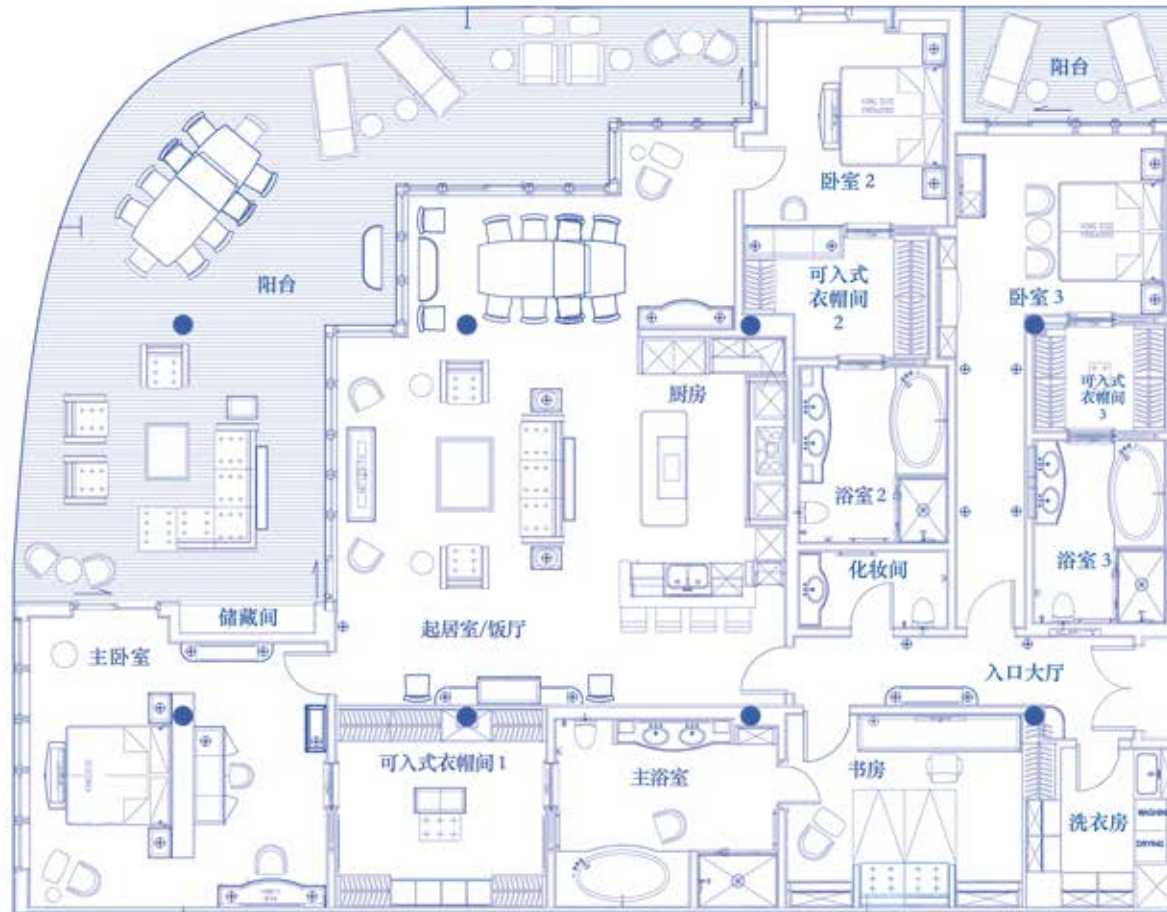

Regatta Deck 8

3到4间卧室/3间半浴室
4,093 平方英尺/380.3 平方米 (包括阳台)

■ 套房位置

- 在没有Luxury Estates, Ltd.的书面同意之前,此户型图完全保密,而且不得与第三方分享。
- 这些前期草图随时会被更改,并不能代表最终的设计、尺寸、布局或缩放比例。
- Luxury Estates, Ltd. 有权酌情进行修改。
- 根据住宅所处的位置既位于游轮左舷还是右舷,从现在到游轮正式完工,结构柱的位置可能会有变化。
- 请在游轮正式完工之前参考最终版本的户型图,以锁定您住所的结构柱位置。

UTOPIA

Regatta Deck 9

3到4间卧室/3间半浴室

4,093 平方英尺/380.3 平方米 (包括阳台)

■ 套房位置

- 在没有Luxury Estates, Ltd.的书面同意之前, 此户型图完全保密, 而且不得与第三方分享。
- 这些前期草图随时会被更改, 并不能代表最终的设计、尺寸、布局或缩放比例。
- Luxury Estates, Ltd. 有权酌情进行修改。
- 根据住宅所处的位置既位于游轮左舷还是右舷, 从现在到游轮正式完工, 结构柱的位置可能会有变化。
- 请在游轮正式完工之前参考最终版本的户型图, 以锁定您住所的结构柱位置。

Regatta Deck 10

2到3间卧室/2间半浴室
3,778 平方英尺/351 平方米(包括阳台)

■ 套房位置

- 在没有Luxury Estates, Ltd.的书面同意之前,此户型图完全保密,而且不得与第三方分享。
- 这些前期草图随时会被更改,并不能代表最终的设计、尺寸、布局或缩放比例。
- Luxury Estates, Ltd. 有权酌情进行修改。
- 根据住宅所处的位置既位于游轮左舷还是右舷,从现在到游轮正式完工,结构柱的位置可能会有变化。
- 请在游轮正式完工之前参考最终版本的户型图,以锁定您住所的结构柱位置。

Regatta Deck 11

2到3间卧室/2间半浴室
3,455 平方英尺/321 平方米(包括阳台)

■ 套房位置

- 在没有Luxury Estates, Ltd.的书面同意之前,此户型图完全保密,而且不得与第三方分享。
- 这些前期草图随时会被更改,并不能代表最终的设计、尺寸、布局或缩放比例。
- Luxury Estates, Ltd. 有权酌情进行修改。
- 根据住宅所处的位置既位于游轮左舷还是右舷,从现在到游轮正式完工,结构柱的位置可能会有变化。
- 请在游轮正式完工之前参考最终版本的户型图,以锁定您住所的结构柱位置。