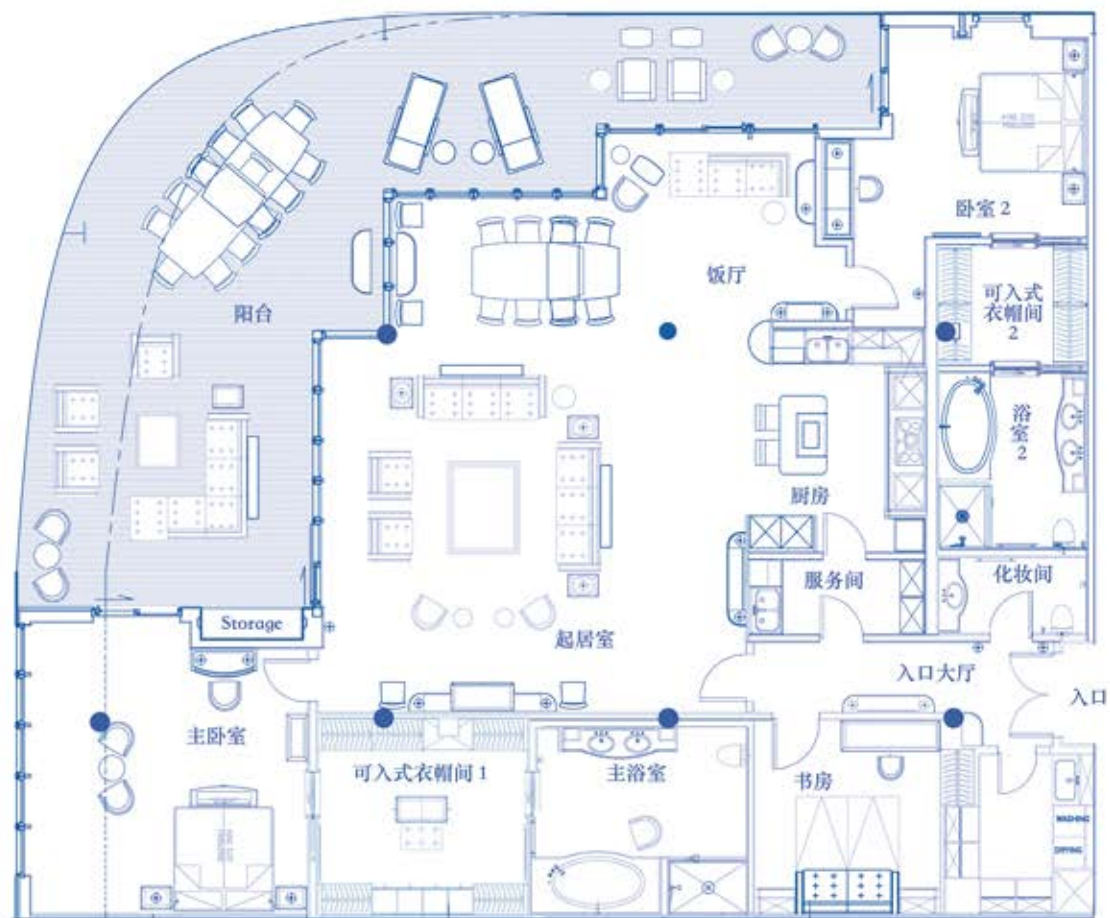

Regatta Deck 8

3到4间卧室/3间半浴室
4,093 平方英尺/380.3 平方米 (包括阳台)

■ 套房位置

- 在没有Luxury Estates, Ltd.的书面同意之前,此户型图完全保密,而且不得与第三方分享。
- 这些前期草图随时会被更改,并不能代表最终的设计、尺寸、布局或缩放比例。
- Luxury Estates, Ltd. 有权酌情进行修改。
- 根据住宅所处的位置既位于游轮左舷还是右舷,从现在到游轮正式完工,结构柱的位置可能会有变化。
- 请在游轮正式完工之前参考最终版本的户型图,以锁定您住所的结构柱位置。

UTOPIA

Regatta Deck 9

3到4间卧室/3间半浴室

4,093 平方英尺/380.3 平方米 (包括阳台)

■ 套房位置

- 在没有Luxury Estates, Ltd.的书面同意之前, 此户型图完全保密, 而且不得与第三方分享。
- 这些前期草图随时会被更改, 并不能代表最终的设计、尺寸、布局或缩放比例。
- Luxury Estates, Ltd. 有权酌情进行修改。
- 根据住宅所处的位置既位于游轮左舷还是右舷, 从现在到游轮正式完工, 结构柱的位置可能会有变化。
- 请在游轮正式完工之前参考最终版本的户型图, 以锁定您住所的结构柱位置。

Regatta Deck 10

2到3间卧室/2间半浴室
3,778 平方英尺/351 平方米(包括阳台)

■ 套房位置

- 在没有Luxury Estates, Ltd.的书面同意之前,此户型图完全保密,而且不得与第三方分享。
- 这些前期草图随时会被更改,并不能代表最终的设计、尺寸、布局或缩放比例。
- Luxury Estates, Ltd. 有权酌情进行修改。
- 根据住宅所处的位置既位于游轮左舷还是右舷,从现在到游轮正式完工,结构柱的位置可能会有变化。
- 请在游轮正式完工之前参考最终版本的户型图,以锁定您住所的结构柱位置。

Regatta Deck 11

2到3间卧室/2间半浴室
3,455 平方英尺/321 平方米(包括阳台)

■ 套房位置

- 在没有Luxury Estates, Ltd.的书面同意之前,此户型图完全保密,而且不得与第三方分享。
- 这些前期草图随时会被更改,并不能代表最终的设计、尺寸、布局或缩放比例。
- Luxury Estates, Ltd. 有权酌情进行修改。
- 根据住宅所处的位置既位于游轮左舷还是右舷,从现在到游轮正式完工,结构柱的位置可能会有变化。
- 请在游轮正式完工之前参考最终版本的户型图,以锁定您住所的结构柱位置。