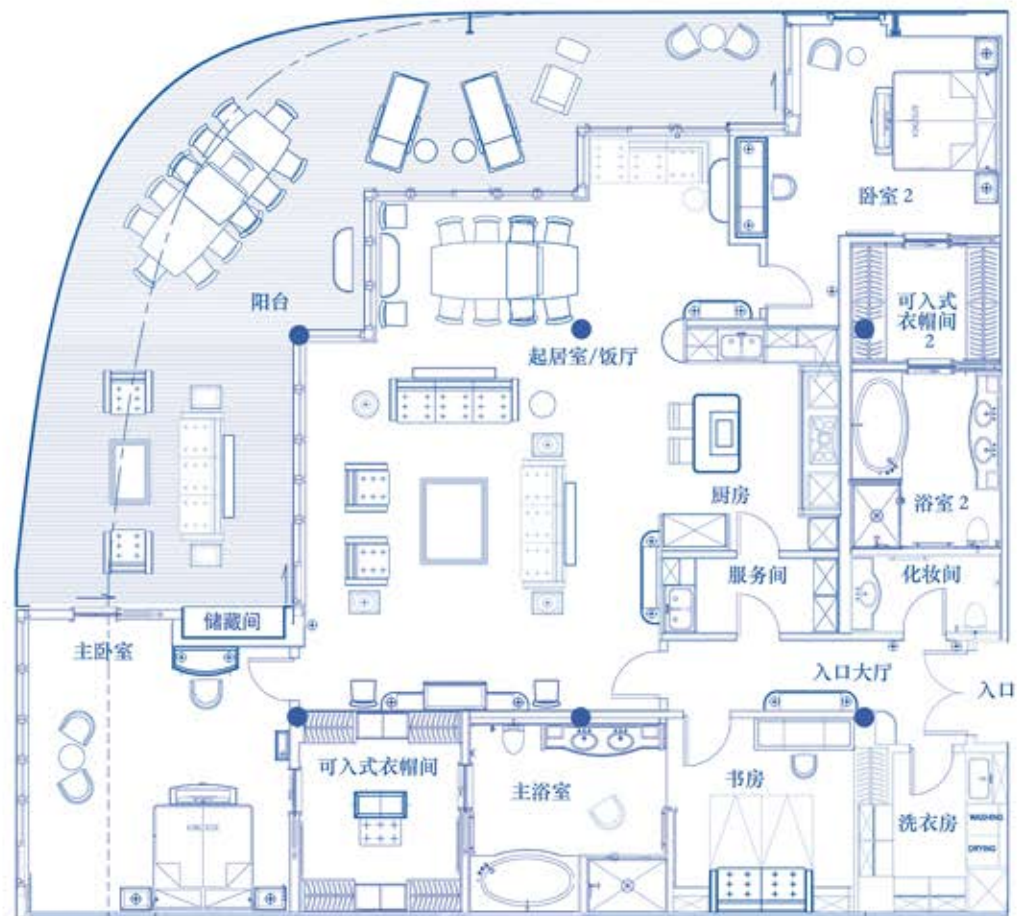

Regatta Deck 8

3到4间卧室/3间半浴室
4,093 平方英尺/380.3 平方米 (包括阳台)

■ 套房位置

- 在没有Luxury Estates, Ltd.的书面同意之前,此户型图完全保密,而且不得与第三方分享。
- 这些前期草图随时会被更改,并不能代表最终的设计、尺寸、布局或缩放比例。
- Luxury Estates, Ltd. 有权酌情进行修改。
- 根据住宅所处的位置既位于游轮左舷还是右舷,从现在到游轮正式完工,结构柱的位置可能会有变化。
- 请在游轮正式完工之前参考最终版本的户型图,以锁定您住所的结构柱位置。

UTOPIA

Regatta Deck 9

3到4间卧室/3间半浴室

4,093 平方英尺/380.3 平方米 (包括阳台)

■ 套房位置

- 在没有Luxury Estates, Ltd.的书面同意之前, 此户型图完全保密, 而且不得与第三方分享。
- 这些前期草图随时会被更改, 并不能代表最终的设计、尺寸、布局或缩放比例。
- Luxury Estates, Ltd. 有权酌情进行修改。
- 根据住宅所处的位置既位于游轮左舷还是右舷, 从现在到游轮正式完工, 结构柱的位置可能会有变化。
- 请在游轮正式完工之前参考最终版本的户型图, 以锁定您住所的结构柱位置。

Regatta Deck 10

2到3间卧室/2间半浴室
3,778 平方英尺/351 平方米(包括阳台)

■ 套房位置

- 在没有Luxury Estates, Ltd.的书面同意之前,此户型图完全保密,而且不得与第三方分享。
- 这些前期草图随时会被更改,并不能代表最终的设计、尺寸、布局或缩放比例。
- Luxury Estates, Ltd. 有权酌情进行修改。
- 根据住宅所处的位置既位于游轮左舷还是右舷,从现在到游轮正式完工,结构柱的位置可能会有变化。
- 请在游轮正式完工之前参考最终版本的户型图,以锁定您住所的结构柱位置。

Regatta Deck 11

2到3间卧室/2间半浴室
3,455 平方英尺/321 平方米(包括阳台)

■ 套房位置

- 在没有Luxury Estates, Ltd.的书面同意之前,此户型图完全保密,而且不得与第三方分享。
- 这些前期草图随时会被更改,并不能代表最终的设计、尺寸、布局或缩放比例。
- Luxury Estates, Ltd. 有权酌情进行修改。
- 根据住宅所处的位置既位于游轮左舷还是右舷,从现在到游轮正式完工,结构柱的位置可能会有变化。
- 请在游轮正式完工之前参考最终版本的户型图,以锁定您住所的结构柱位置。