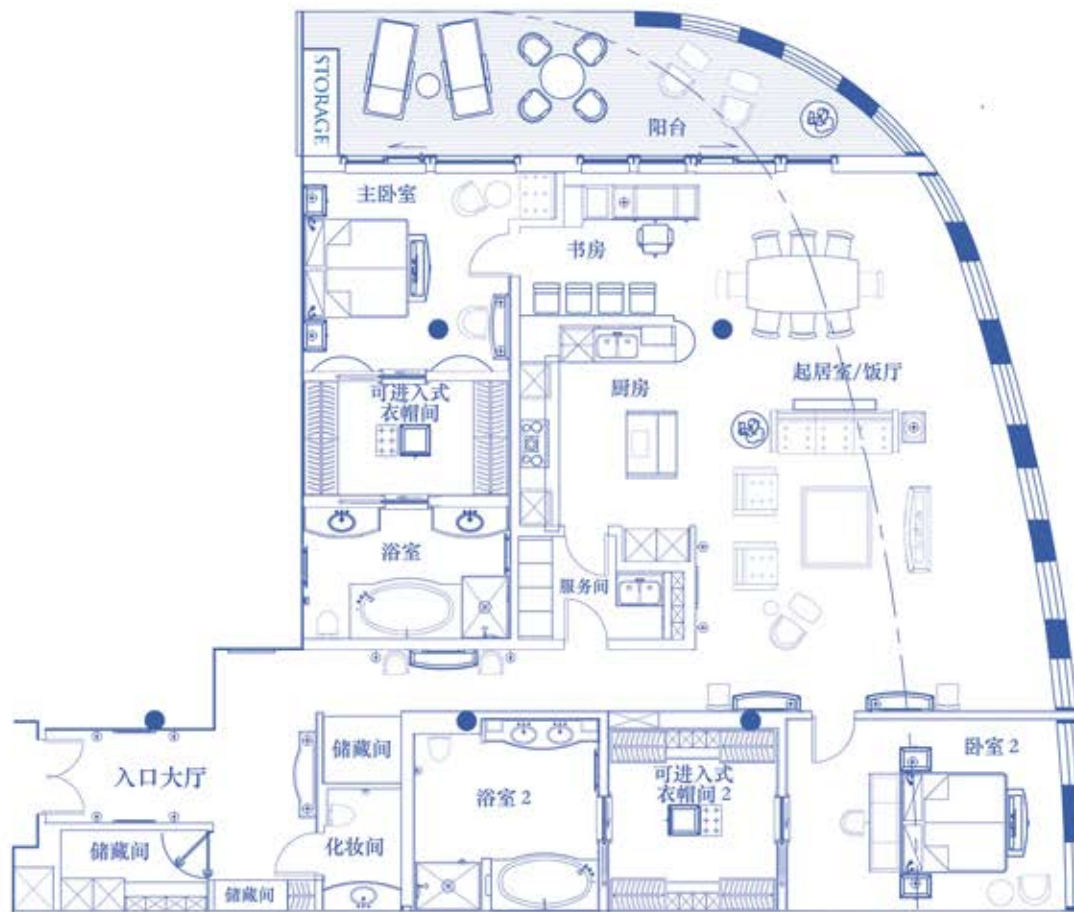

Symphony Deck 9

2间卧室/2间半浴室

2,820 平方英尺/262 平方米(包括阳台)

■ 套房位置

- 在没有Luxury Estates, Ltd.的书面同意之前,此户型图完全保密,而且不得与第三方分享。
- 这些前期草图随时会被更改,并不能代表最终的设计、尺寸、布局或缩放比例。
- Luxury Estates, Ltd. 有权酌情进行修改。
- 根据住宅所处的位置既位于游轮左舷还是右舷,从现在到游轮正式完工,结构柱的位置可能会有变化。
- 请在游轮正式完工之前参考最终版本的户型图,以锁定您住所的结构柱位置。

Symphony Deck 10

3间卧室/3间半浴室

3,713 平方英尺/345 平方米(包括阳台)

■ 套房位置

- 在没有Luxury Estates, Ltd.的书面同意之前,此户型图完全保密,而且不得与第三方分享。
- 这些前期草图随时会被更改,并不能代表最终的设计、尺寸、布局或缩放比例。
- Luxury Estates, Ltd. 有权酌情进行修改。
- 根据住宅所处的位置既位于游轮左舷还是右舷,从现在到游轮正式完工,结构柱的位置可能会有变化。
- 请在游轮正式完工之前参考最终版本的户型图,以锁定您住所的结构柱位置。

Symphony Deck 11

2间卧室/2间半浴室

3,094 平方英尺/287 平方米(包括阳台)

■ 套房位置

- 在没有Luxury Estates, Ltd.的书面同意之前,此户型图完全保密,而且不得与第三方分享。
- 这些前期草图随时会被更改,并不能代表最终的设计、尺寸、布局或缩放比例。
- Luxury Estates, Ltd. 有权酌情进行修改。
- 根据住宅所处的位置既位于游轮左舷还是右舷,从现在到游轮正式完工,结构柱的位置可能会有变化。
- 请在游轮正式完工之前参考最终版本的户型图,以锁定您住所的结构柱位置。