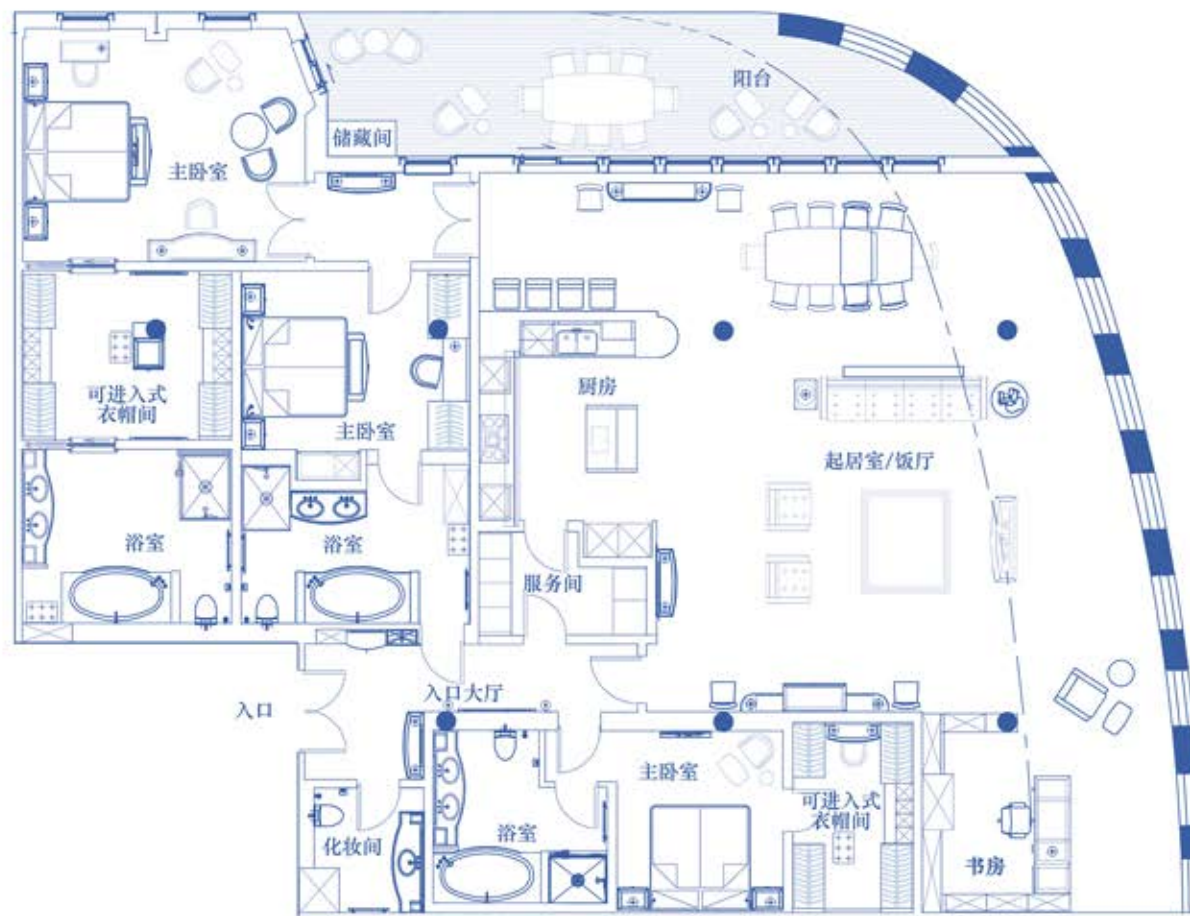

Symphony Deck 9

2间卧室/2间半浴室

2,820 平方英尺/262 平方米(包括阳台)

■ 套房位置

- 在没有Luxury Estates, Ltd.的书面同意之前,此户型图完全保密,而且不得与第三方分享。
- 这些前期草图随时会被更改,并不能代表最终的设计、尺寸、布局或缩放比例。
- Luxury Estates, Ltd. 有权酌情进行修改。
- 根据住宅所处的位置既位于游轮左舷还是右舷,从现在到游轮正式完工,结构柱的位置可能会有变化。
- 请在游轮正式完工之前参考最终版本的户型图,以锁定您住所的结构柱位置。

Symphony Deck 10

3间卧室/3间半浴室

3,713 平方英尺/345 平方米(包括阳台)

■ 套房位置

- 在没有Luxury Estates, Ltd.的书面同意之前,此户型图完全保密,而且不得与第三方分享。
- 这些前期草图随时会被更改,并不能代表最终的设计、尺寸、布局或缩放比例。
- Luxury Estates, Ltd. 有权酌情进行修改。
- 根据住宅所处的位置既位于游轮左舷还是右舷,从现在到游轮正式完工,结构柱的位置可能会有变化。
- 请在游轮正式完工之前参考最终版本的户型图,以锁定您住所的结构柱位置。

Symphony Deck 11

2间卧室/2间半浴室

3,094 平方英尺/287 平方米(包括阳台)

■ 套房位置

- 在没有Luxury Estates, Ltd.的书面同意之前,此户型图完全保密,而且不得与第三方分享。
- 这些前期草图随时会被更改,并不能代表最终的设计、尺寸、布局或缩放比例。
- Luxury Estates, Ltd. 有权酌情进行修改。
- 根据住宅所处的位置既位于游轮左舷还是右舷,从现在到游轮正式完工,结构柱的位置可能会有变化。
- 请在游轮正式完工之前参考最终版本的户型图,以锁定您住所的结构柱位置。