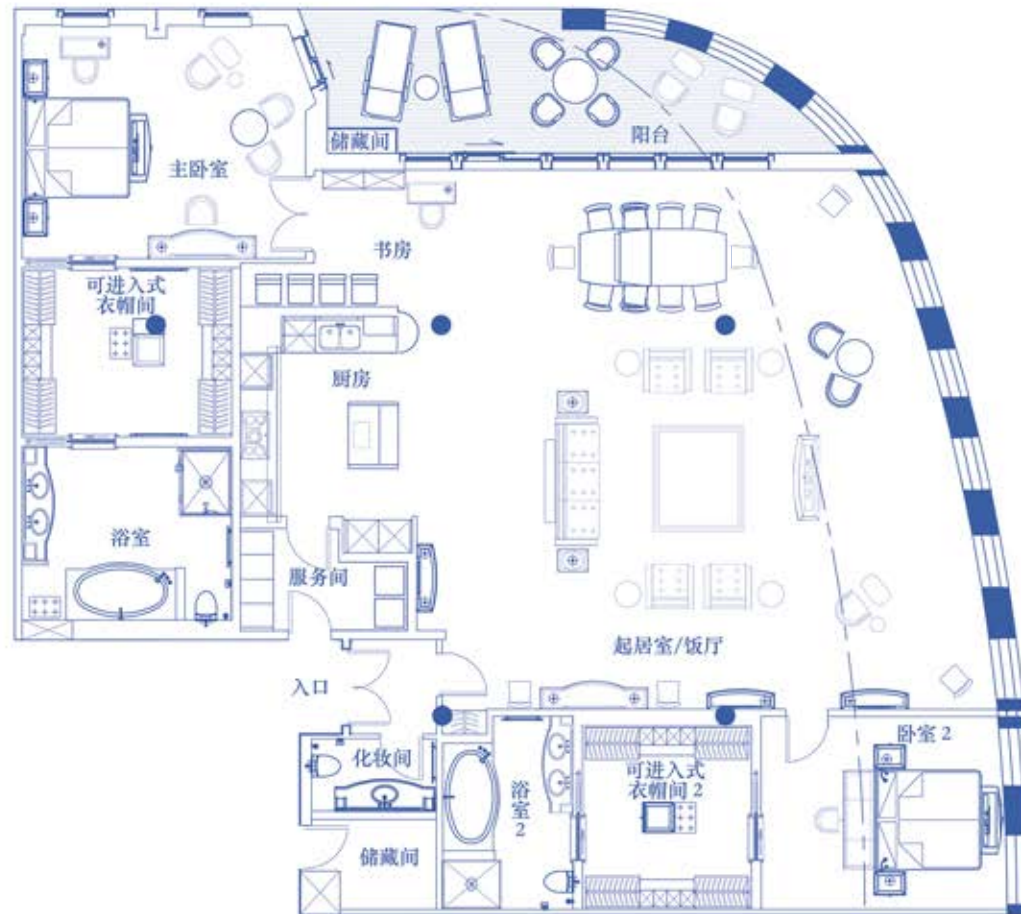

Symphony Deck 9

2间卧室/2间半浴室

2,820 平方英尺/262 平方米(包括阳台)

■ 套房位置

- 在没有Luxury Estates, Ltd.的书面同意之前,此户型图完全保密,而且不得与第三方分享。
- 这些前期草图随时会被更改,并不能代表最终的设计、尺寸、布局或缩放比例。
- Luxury Estates, Ltd. 有权酌情进行修改。
- 根据住宅所处的位置既位于游轮左舷还是右舷,从现在到游轮正式完工,结构柱的位置可能会有变化。
- 请在游轮正式完工之前参考最终版本的户型图,以锁定您住所的结构柱位置。

Symphony Deck 10

3间卧室/3间半浴室

3,713 平方英尺/345 平方米(包括阳台)

■ 套房位置

- 在没有Luxury Estates, Ltd.的书面同意之前,此户型图完全保密,而且不得与第三方分享。
- 这些前期草图随时会被更改,并不能代表最终的设计、尺寸、布局或缩放比例。
- Luxury Estates, Ltd. 有权酌情进行修改。
- 根据住宅所处的位置既位于游轮左舷还是右舷,从现在到游轮正式完工,结构柱的位置可能会有变化。
- 请在游轮正式完工之前参考最终版本的户型图,以锁定您住所的结构柱位置。

Symphony Deck 11

2间卧室/2间半浴室

3,094 平方英尺/287 平方米(包括阳台)

■ 套房位置

- 在没有Luxury Estates, Ltd.的书面同意之前,此户型图完全保密,而且不得与第三方分享。
- 这些前期草图随时会被更改,并不能代表最终的设计、尺寸、布局或缩放比例。
- Luxury Estates, Ltd. 有权酌情进行修改。
- 根据住宅所处的位置既位于游轮左舷还是右舷,从现在到游轮正式完工,结构柱的位置可能会有变化。
- 请在游轮正式完工之前参考最终版本的户型图,以锁定您住所的结构柱位置。